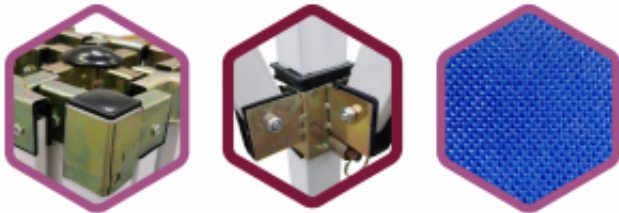

Link do produktu: <https://namaxa.com.pl/namiot-ciezki-3x4-5-bordowy-ml-p-404.html>

### Opis produktu

Namioty ekspresowe DLS40 cieszą się szczególnie dużą popularnością wśród naszych Klientów. Są to dużo mocniejsze namioty o profilach grubości 1mm, co przekłada się na ich solidność oraz wytrzymałość.

Materiał konstrukcyjny: **biały stelaż stalowy o grubości profili 1mm**  
Poszycie: **poliester 800D, w 100% wodoodporne, dodatkowo podgumowane, ścian**  
Wymiary: **3x4,5 m (dokładnie 2,90x4,35m)**  
Wysokość: **175-204cm (4 poziomy, regulowana w zależności od potrzeb użytkow**  
Waga netto: **48kg**  
Średni czas montażu: **10 minut**