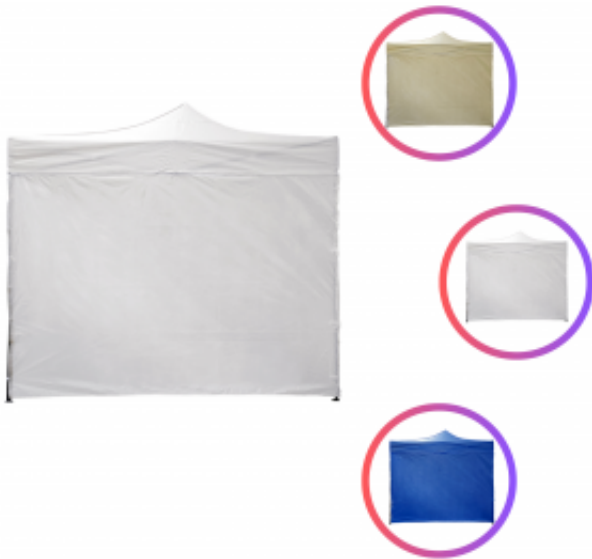

Dane aktualne na dzień: 05-04-2025 00:17

Link do produktu: <https://namaxa.com.pl/sciana-6m-tytan-pełna-p-139.html>

Ściana 6m Tytan pełna

Cena	100,00 zł
Dostępność	Dostępność - 3 dni
Czas wysyłki	24 godziny
Numer katalogowy	AS-L6P-BEZ

Opis produktu

DODATKOWA ŚCIANA DO NAMIOTU HANDLOWEGO

- montowana do dachu za pomocą rzepu ostrego
- po bokach z jednej strony rzep ostry, a z drugiej rzep miękki - pozwala na szczelne zamknięcie namiotu
- montowana do nóg namiotu za pomocą pasków rzepowych

Produkt posiada dodatkowe opcje:

KolorPoszycia: Beżowy , Biały , Niebieski