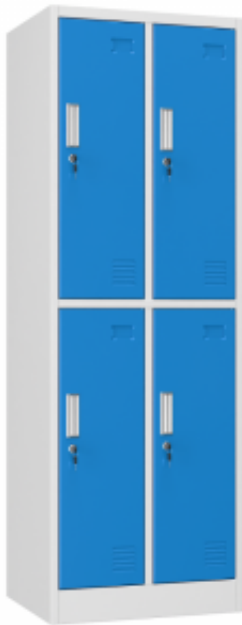

Link do produktu: <https://namaxa.com.pl/szafa-bhp-4-komorowa-60cm-niebieska-zmontowana-na-palecie-p-155.html>

SZAFKA BHP 4-KOMOROWA; 60CM; NIEBIESKA - ZMONTOWANA (na palecie)

Cena	729,00 zł
Dostępność	Dostępny
Czas wysyłki	48 godzin
Numer katalogowy	B4K-S60-NIE
Kod EAN	5901885572161
Wysyłka	zmontowana na palecie

Opis produktu

SZAFKA UBRANIOWA 4K, 60CM, 4 komory pojedyncze

Zalety

- **Przestronność:** Każdy pracownik ma do dyspozycji półkę i szafkę z wieszakami, gdzie może przechowywać swoją odzież. Nie musisz się martwić o bałagan czy brak miejsca.
- **Wygoda:** Każda komora wyposażona jest w drążek i dwa haki do wieszania odzieży. Możesz więc powiesić swoją garderobę, nie martwiąc się o zagniecenia czy zmarszczki na ubraniach.
- **Wentylacja:** Drzwi naszej szafy mają specjalne otwory, które zapewniają stałą cyrkulację powietrza wewnątrz szafki. Dzięki temu Twoja odzież będzie zawsze świeża i sucha, a nie wilgotna i nieprzyjemna w dotyku.
- **Bezpieczeństwo:** Każde drzwi naszej szafy mają zamek, który chroni Twoją odzież przed kradzieżą lub uszkodzeniem. Do każdego zamka dołączamy dwa klucze, więc nie musisz się obawiać o zgubienie lub zapomnienie klucza.
- **Personalizacja:** Każde drzwi naszej szafy mają uchwyt na tabliczkę imienną, dzięki której możesz łatwo zidentyfikować swoją szafkę i nadać jej indywidualny charakter. Możesz wybrać kolor, kształt i napis na tabliczce według własnego gustu.

Nie zwlekaj i zamów już dziś szafkę metalową BHP!

- Nie pozwól, żeby brak porządku i bezpieczeństwa zakłócał Twoją pracę.
- Ciesz się komfortem i estetyką w miejscu pracy.

Kolor: **niebieskie fronty**

Materiał konstrukcyjny: **blacha stalowa 0,6 mm**

Głębokość: **50 cm**

Szerokość: **60 cm**

Wysokość: **180 cm**