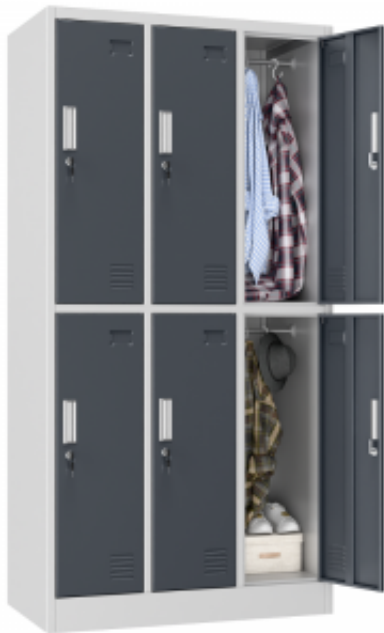

Link do produktu: <https://namaxa.com.pl/szafa-bhp-6-komorowa-90cm-grafit-zmontowana-na-palecie-p-325.html>

## SZAFKA BHP 6-KOMOROWA; 90CM; GRAFIT - ZMONTOWANA (na palecie)

Cena	<b>879,00 zł</b>
Dostępność	<b>Dostępny</b>
Czas wysyłki	<b>48 godzin</b>
Numer katalogowy	<b>B6K-S90-GRA</b>
Kod EAN	<b>5901885572178</b>

##### ZALETY SZAFY

- Szafa ma **elegancki i nowoczesny design**, który pasuje do każdego wnętrza. Możesz wybrać kolor szafy spośród kilku dostępnych opcji, aby dopasować ją do swojego gustu i stylu.
- Każda komora ma **osobne drzwi z zamkiem**, do którego dołączamy **dwa klucze**. Możesz więc spokojnie zostawić swoje rzeczy w szafie, mając pewność, że nikt niepowołany nie będzie miał do nich dostępu.
- Każda komora jest wyposażona w **drążek i dwa haki do wieszania odzieży**. Możesz więc powiesić swoją garderobę, nie martwiąc się o zagniecenia czy zmarszczki na ubraniach.
- Drzwi szafy mają **otwory wentylacyjne**, dzięki której zachowana jest wentylacja szafki.
- Każde drzwi naszej szafy mają uchwyt na **tabliczkę imienną**, dzięki której możesz łatwo zidentyfikować swoją szafkę i nadać jej indywidualny charakter. Możesz wybrać kolor, kształt i napis na tabliczce według własnego gustu.
- Szafa jest wykonana z **solidnej blachy stalowej**, co zapewnia jej wytrzymałość i trwałość.