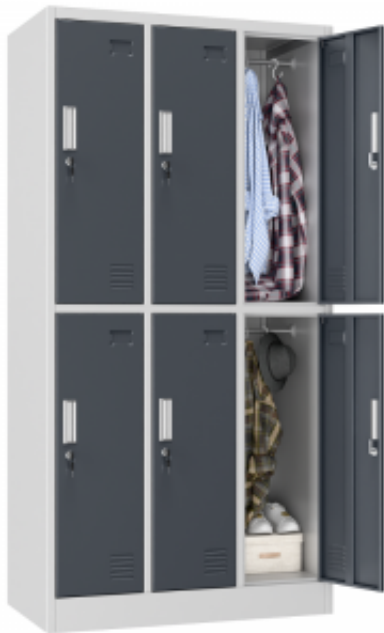

Link do produktu: <https://namaxa.com.pl/szafa-bhp-6-komorowa-90cm-grafit-zmontowana-na-palecie-p-325.html>

SZAFKA BHP 6-KOMOROWA; 90CM; GRAFIT - ZMONTOWANA (na palecie)

Cena	879,00 zł
Dostępność	Dostępny
Czas wysyłki	48 godzin
Numer katalogowy	B6K-S90-GRA
Kod EAN	5901885572178

Opis produktu

SZAFKA UBRANIOWA 6K PRACOWNICZA BHP

tzw. skrytkowa, 6 komorowa

ZALETY SZAFY

- Szafa ma **elegancki i nowoczesny design**, który pasuje do każdego wnętrza. Możesz wybrać kolor szafy spośród kilku dostępnych opcji, aby dopasować ją do swojego gustu i stylu.
- Każda komora ma **osobne drzwi z zamkiem**, do którego dołączamy **dwa klucze**. Możesz więc spokojnie zostawić swoje rzeczy w szafie, mając pewność, że nikt niepowołany nie będzie miał do nich dostępu.
- Każda komora jest wyposażona w **drążek i dwa haki do wieszania odzieży**. Możesz więc powiesić swoją garderobę, nie martwiąc się o zagniecenia czy zmarszczki na ubraniach.
- Drzwi szafy mają **otwory wentylacyjne**, dzięki której zachowana jest wentylacja szafki.
- Każde drzwi naszej szafy mają uchwyt na **tabliczkę imienną**, dzięki której możesz łatwo zidentyfikować swoją szafkę i nadać jej indywidualny charakter. Możesz wybrać kolor, kształt i napis na tabliczce według własnego gustu.
- Szafa jest wykonana z **solidnej blachy stalowej**, co zapewnia jej wytrzymałość i trwałość.

WYMIARY SZAFY

- wysokość: 180cm
- szerokość: 90cm
- głębokość: 50cm
- grubość blachy 0,6mm

Szerokość: **90 cm**

Głębokość: **50 cm**

Wysokość: **180 cm**